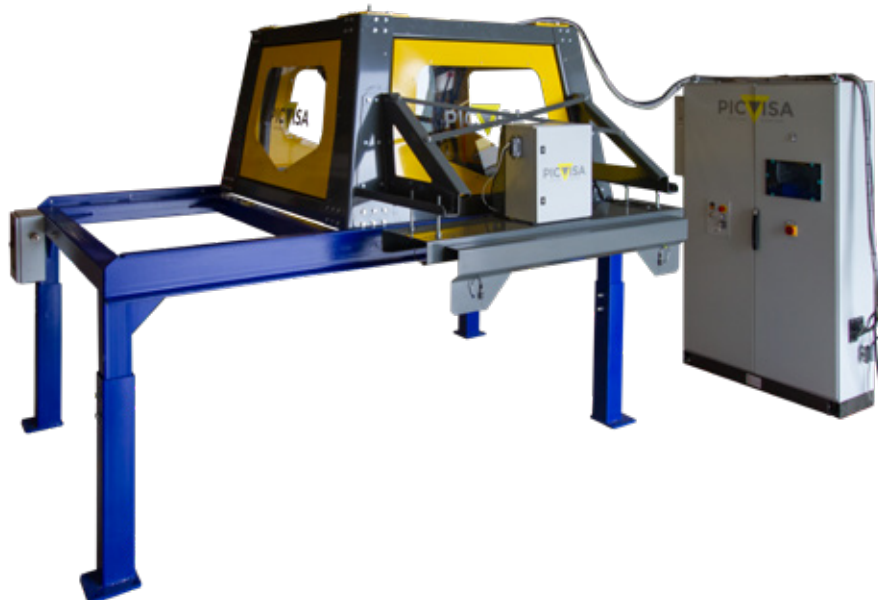

Robot tipo "Delta" que utiliza inteligencia artificial (IA), mediante algorítmica de Deep Learning, para el reconocimiento de objetos.

- Detección basada en luz visible (VIS) y opcionalmente, en el infrarrojo cercano (NIR).
- Captación de objetos mediante succión con ventosa.

ECO PICK es un robot basado en inteligencia artificial (IA) que reconoce y clasifica una amplia variedad de objetos sobre una cinta transportadora, sustituyendo las tareas realizadas habitualmente por un triador manual.

Posibilidad de conexión en remoto para actualizaciones y optimizaciones del sistema, ampliando la biblioteca de objetos a reconocer y mejorando su precisión a lo largo del tiempo.