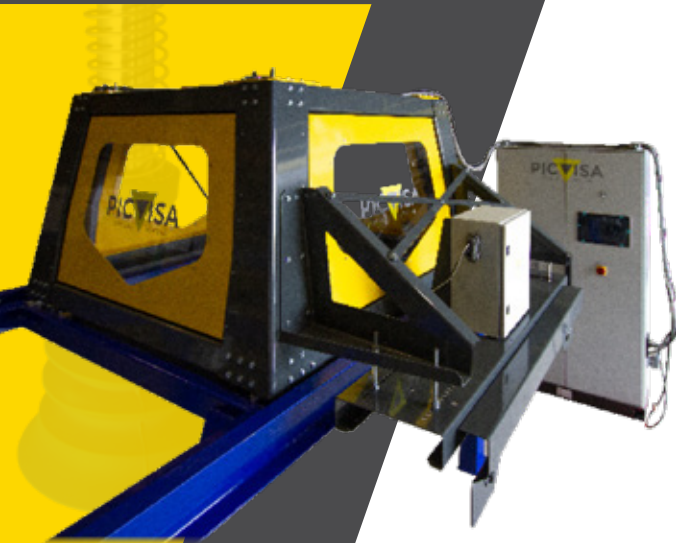

### ROBOT DE CONTROL DE CALIDAD

PARA INSTALACIONES DE RECUPERACIÓN DE MATERIALES Y PLANTAS DE RECICLAJE

### ROBOT CON VISIÓN ARTIFICIAL

PARA LA CLASIFICACIÓN DE RESIDUOS

Robot tipo "Delta" que utiliza inteligencia artificial (IA), mediante algorítmica de Deep Learning, para el reconocimiento de objetos.

- Detección basada en luz visible (VIS) y opcionalmente, en el infrarrojo cercano (NIR).
- Captación de objetos mediante succión con ventosa.

**ECO PICK** es un robot basado en inteligencia artificial (IA) que reconoce y clasifica una amplia variedad de objetos sobre una cinta transportadora, sustituyendo las tareas realizadas habitualmente por un triador manual.