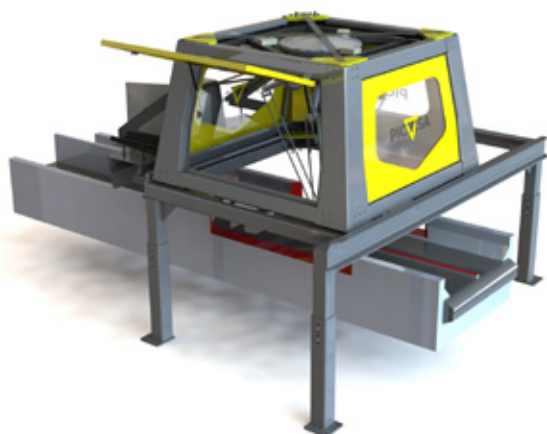

PICVISA
OPTICAL SORTING

St. Isaac Newton, 2
08280 Calaf (Barcelona)
Tel: +34 938 01 76 10

info@picvisa.com

WWW.PICVISA.COM

/picvisa

/company/picvisa